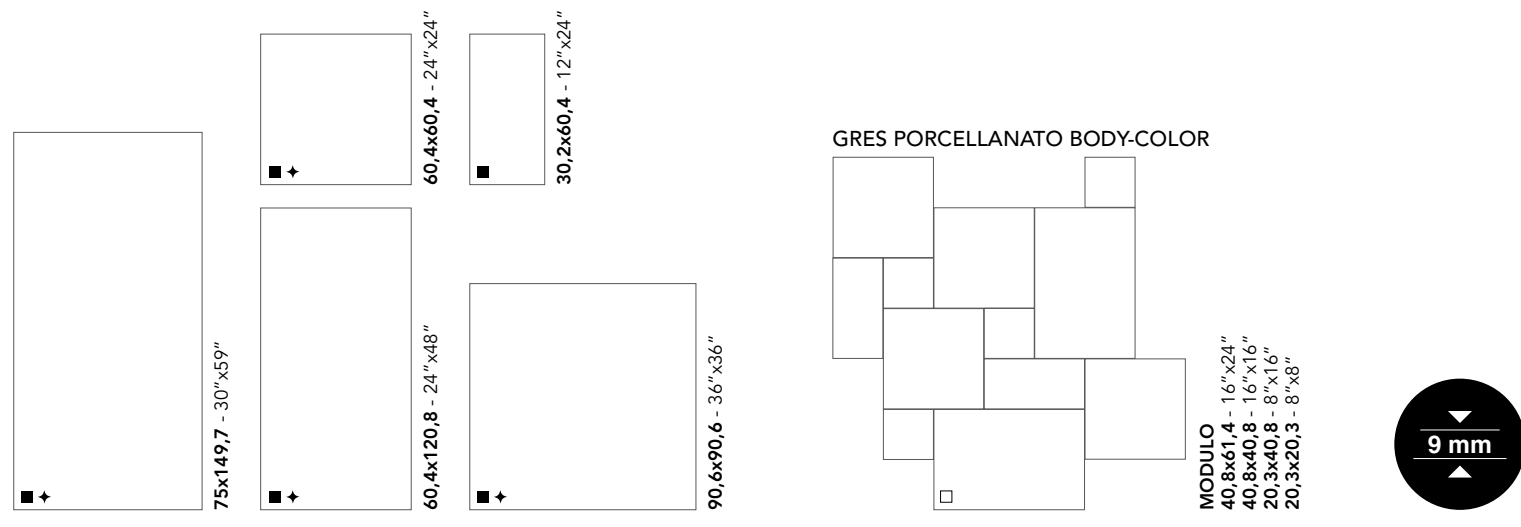

■ ◆ Naturale/Rettificato
Matte/Rectified
Matt/Rektifiziert
Matt/Rectifié

◆ ■ Levigato-Matt/Rettificato
Polished-Matte/Rectified
Poliert-Matt/Rektifiziert
Poli-Matt/Rectifié

• Disponibile solo in Avorio e Beige - Available only in Avorio and Beige.
Nur in Avorio und Beige erhältlich. - Disponible uniquement en Avorio et Beige.