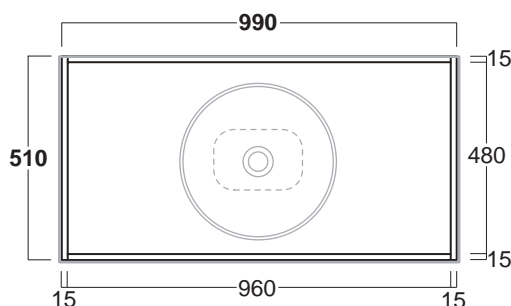

Prugna

Sabbia

Navy

Mirto

Moka

FOSC100

Disegni Tecnici
Technical Drawings

Struttura d'appoggio 99,5 cm con cassetto "Push to open" e vano aperto
Free standing frame 99,5 cm with "Push to open" drawer and open compartment

La struttura deve essere completata con il piano in ceramica da 100cm nei colori disponibili.
La posizione del vano a giorno è reversibile (Dx/Sx). L'elemento a giorno FOG è un articolo opzionale e puo' essere scelto nei colori disponibili eccetto Sherwood.
Il frontale del cassetto è solo laccato bianco matt.

FO10

Piano in ceramica 100cm con foro centrale.
Ceramic top 100cm with central hole.

FO10L

Piano in ceramica 100cm con foro laterale Sx-Dx
Ceramic top 100cm with Right - Left side hole
Reversibile / Reversible

RD40 - Foratura Rubinetteria a Destra per lavabi misura 40
RD40 - Right Tap Drilling for size 40 washbasin

RS60 - Foratura Rubinetteria a Sinistra per lavabi misura 60
RS60 - Left Tap Drilling for size 60 washbasin