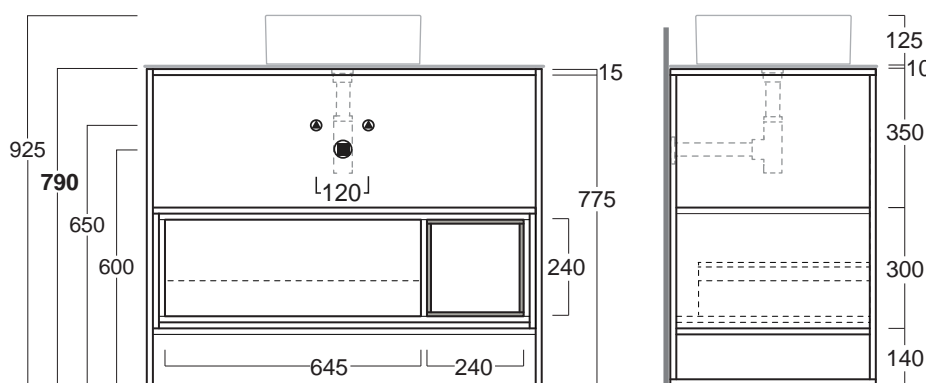

Folio

Mobile / Cabinet

Finiture mobile
Cabinets finished

Finiture cassetto frontale
finished Drawer front

Finiture elemento a giorno - FOG
Open element finishes - FOG

FOSC100

Disegni Tecnici
Technical Drawings

Struttura d'appoggio 99,5 cm con cassetto "Push to open" e vano aperto
Free standing frame 99,5 cm with "Push to open" drawer and open compartment

La struttura deve essere completata con il piano in ceramica da 100cm nei colori disponibili.
La posizione del vano a giorno è reversibile (Dx/Sx). L'elemento a giorno FOG è un articolo opzionale e puo' essere scelto nei colori disponibili eccetto Sherwood.
Il frontale del cassetto è solo laccato bianco matt.

The structure must be completed with the 100cm ceramic top in the available colors
The position of the open compartment is reversible(L/R). FOG The open element is an optional item and to be chosen in the available colors.
The front of the drawer is matt white lacquered only.

Accessori di completamento
Accessories available

- FOG Elemento a giorno
- FOG The open element
- FO10 Piano in ceramica con foro centrale.
- FO10 ceramic top with central hole.
- FO10L Piano in ceramica con foro laterale reversibile SX/DX.
- FO10L Ceramic top with left / right reversible side hole.