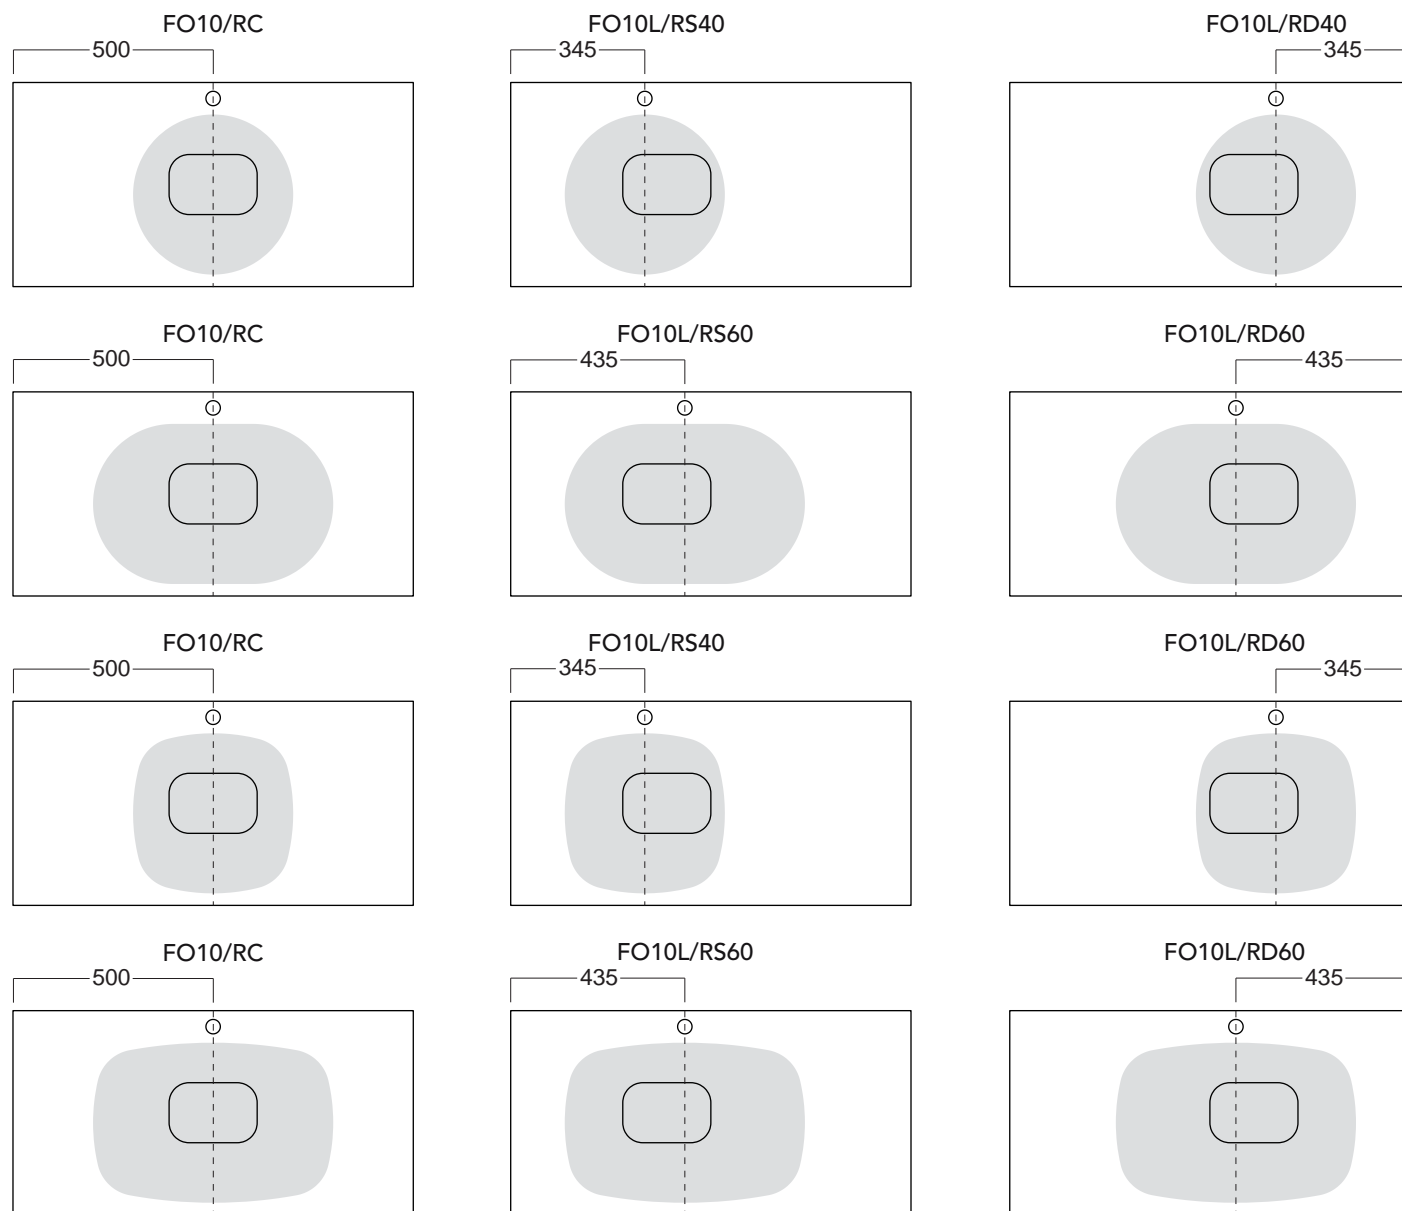

FO10

Piano in ceramica 100cm con foro centrale.
Ceramic top 100cm with central hole.

FO10L

Piano in ceramica 100cm con foro laterale Sx-Dx
Ceramic top 100cm with Right - Left side hole
Reversibile / Reversible

Schemi di Foratura per rubinetteria Drilling options

Foratura per rubinetteria Drilling options

RC - Foratura Rubinetteria Centrale
RC - Central Tap Drilling

RS40 - Foratura Rubinetteria a Sinistra per lavabi misura 40
RS40 - Left Tap Drilling for size 40 washbasin

RD40 - Foratura Rubinetteria a Destra per lavabi misura 40
RD40 - Right Tap Drilling for size 40 washbasin

RS60 - Foratura Rubinetteria a Sinistra per lavabi misura 60
RS60 - Left Tap Drilling for size 60 washbasin

RD60 - Foratura Rubinetteria a Destra per lavabi misura 60
RD60 - Right Tap Drilling for size 60 washbasin

Lavabi di completamento Washbasins available

- FO01 Lavabo Ø40 tondo d'appoggio
- FO01 Round countertop washbasin Ø40