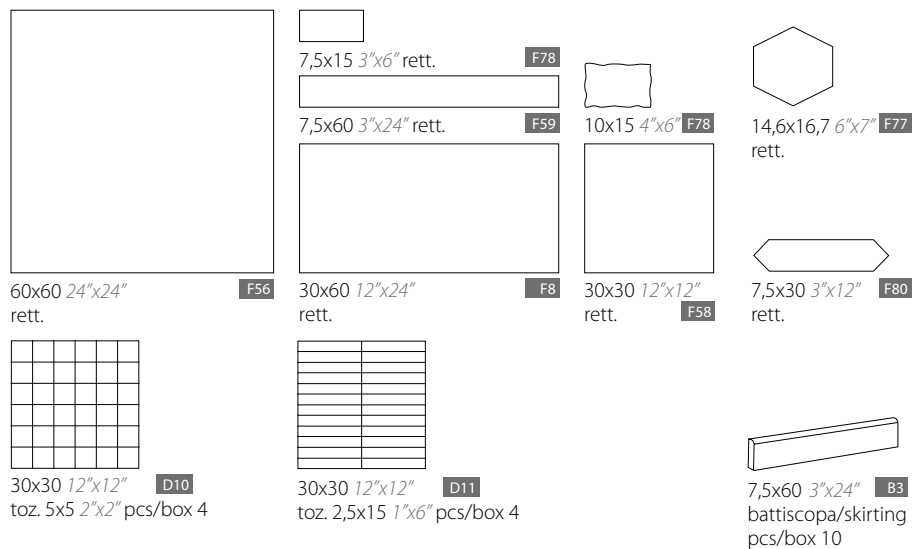

oxydum

packing/imballi

SIZE	BOX			PALLET		
	PZ	MQ	KG	BOX	MQ	KG
7,5x15 rett.	66	0,74	15,50	64	47,36	992
7,5x60 rett.	22	0,99	19	60	59,40	1140
10x15 vintage	64	0,96	20,11	36	34,56	724
30x30 rett.	13	1,17	24,80	48	56,15	1190
30x60 rett.	8	1,44	30,50	32	46,08	976
60x60 rett.	3	1,08	23,50	40	43,20	940
14,6x16,7 esag.	30	0,54	11,50	64	34,56	736
7,5x30 losan.	24	0,48	10,50	64	30,72	672
17x52 muretto	13	1,15	21,00	55	63,25	1238

colori/colors