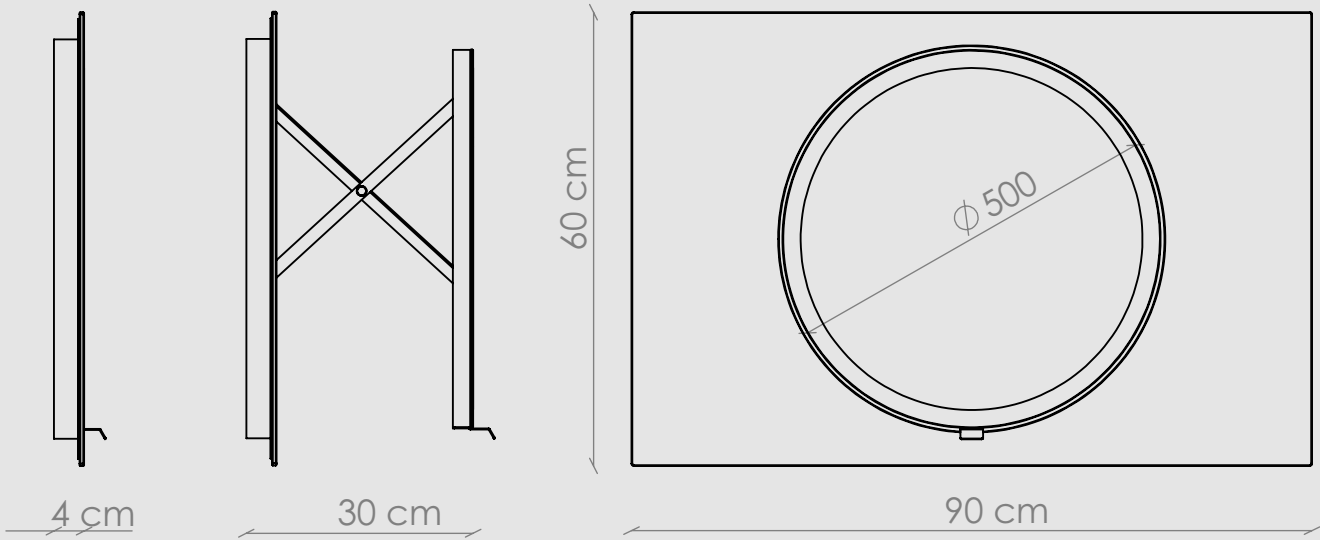

# Dot. 9060

home. made by miior.

103962

LED 145, GPV-35-12

Zasilanie 90-264 VAC, automatyczny włącznik

Stopień ochrony IP44

LED barwa ciepła 3 kK; moc 12W; jasność 890 lm

barwa neutralna 4 kK; moc 12W; jasność 890 lm

Mata grzewcza 17W

Wykończenie: wnętrze i prowadnice czarne, rama aluminium szczotkowane

Kod EAN 5905279794047

Opakowanie: wymiar 100 x 70 x 5 cm waga brutto 9,2 kg.

waga netto 8,0 kg