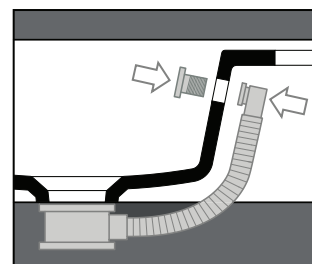

Agile

Lavamani / Wash-hand basin

Trooppieno / overflow

AG 50

Disegni Tecnici
Technical Drawings

Lavamani 50 monoforo
appoggio o sospeso mensola Dx
(Trooppieno addizionale incluso)

Single hole hand wash basin 50
sit-on or wall-hung right shelf
(Additional overflow included)

Accessori di completamento
Accessories available

- Sifone lavabo da 1^{1/4} - SIF 165
- Trap for washbasin 1^{1/4} - SIF 165
- Sifone lavabo da 1^{1/4} - SIF 270
- Trap for washbasin 1^{1/4} - SIF 270
- Piletta di scarico "shut rapid"
o "free flow" - PLCR (cromo)
- Pop-up waste "shut rapid"
or "free flow" - PLCR (crome)
- Piletta di scarico "shut rapid"
o "free flow" - PLCE (ceramica)
- Pop-up waste "shut rapid"
or "free flow" - PLCE (ceramic)
- Scatola viti di fissaggio - F89
- Set of fixing screw - F89