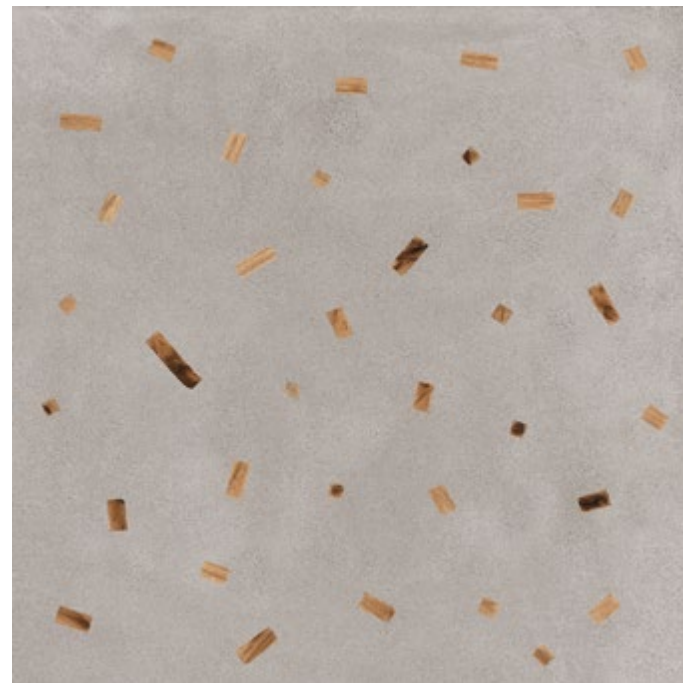

CEMENTO3 GRIGIO

6 soggetti assortiti - 6 assorted patterns