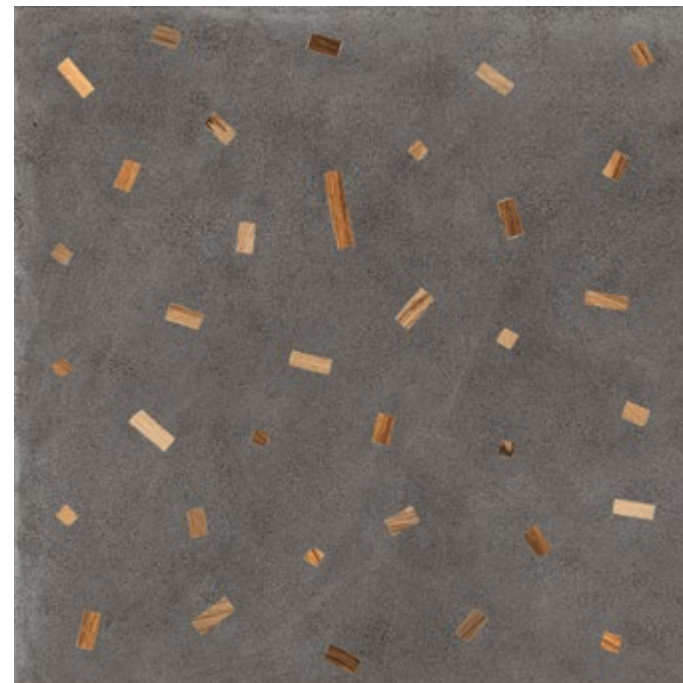

DECO SFRIDO 90x90 - 36"x36" ■

CEMENTO1 BIANCO

CEMENTO2 GREIGE

CEMENTO3 GRIGIO

6 soggetti assortiti - 6 assorted patterns

CEMENTO4 NERO

DECO SFRIDO 60x60 - 24"x24" ■

CEMENTO1 BIANCO