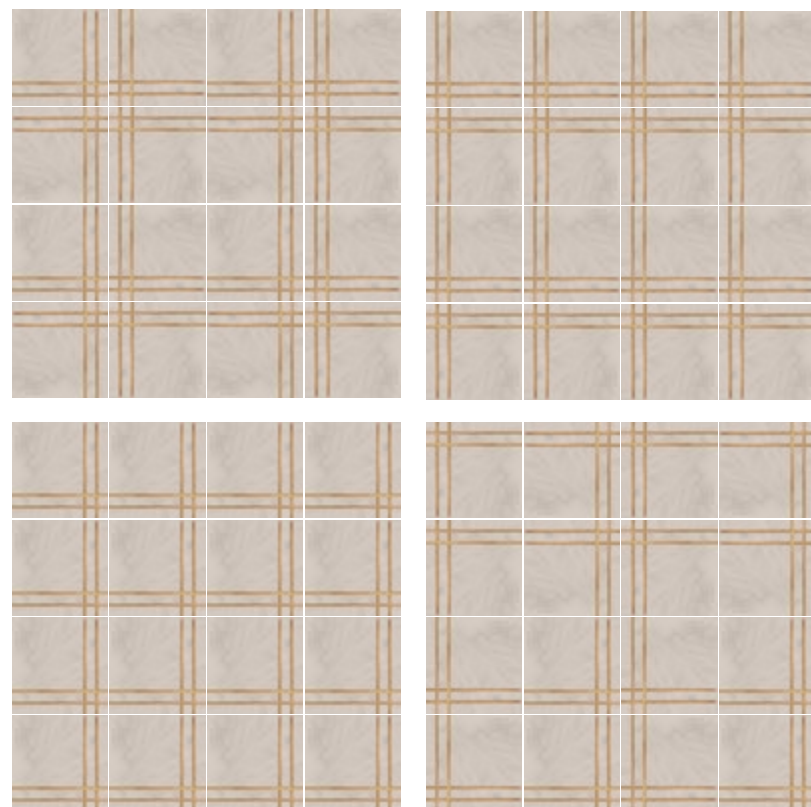

SUGGERIMENTI DI POSA - LAYING SUGGESTIONS